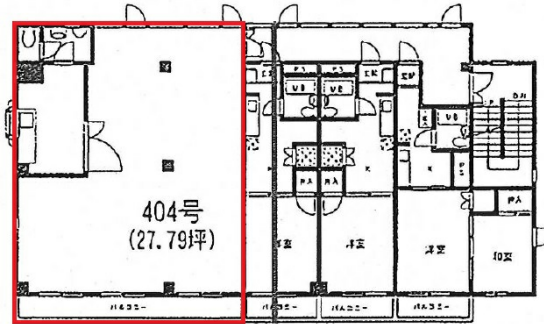

レインボービル平和 4階27.79坪

福岡県福岡市中央区平和5-6-18

物件MAP

賃貸条件	
坪数	27.79坪
階数	4階 (404)
入居可能日	
ビル情報	
所在地	福岡県福岡市中央区平和5-6-18
最寄り駅	西鉄天神大牟田線 西鉄平尾駅 徒歩21分
エリア	中央区その他エリア
竣工	1985年11月
耐震	新耐震基準
階数	地上4階
用途	事務所
構造	S造
設備情報	
エレベーター	
空調	個別空調
OAフロア	タイルカーペット
基準階天井高	
光ファイバー	
トイレ	男女共用・室内
セキュリティ	
駐車場	有り

事務所移転の簡単検索サイト

Quick Service

クイックサービス

レインボービル平和 4階27.79坪 福岡県福岡市中央区平和5-6-18

中央区その他エリア (ビルID: 0047361) の賃貸オフィス

貸事務所・レンタルオフィス・オフィス移転ならQuickService

物件詳細はこちらから

0120-55-2620