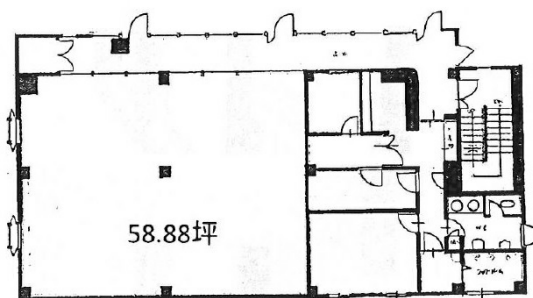

# レインボービル平和 3階58.88坪

福岡県福岡市中央区平和5-6-18

## 物件MAP

賃貸条件	
坪数	58.88坪
階数	3階 (ワンフロア)
入居可能日	

ビル情報	
所在地	福岡県福岡市中央区平和5-6-18
最寄り駅	西鉄天神大牟田線 西鉄平尾駅 徒歩21分
エリア	中央区その他エリア
竣工	1985年11月
耐震	新耐震基準
階数	地上4階
用途	事務所
構造	S造

設備情報	
エレベーター	
空調	個別空調
OAフロア	タイルカーペット
基準階天井高	
光ファイバー	
トイレ	男女共用・室内
セキュリティ	
駐車場	有り