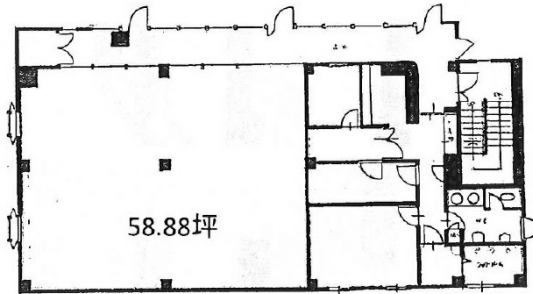

レインボービル平和 3階58.88坪

福岡県福岡市中央区平和5-6-18

物件MAP

賃貸条件	
坪数	58.88坪
階数	3階 (ワンフロア)
入居可能日	

ビル情報	
所在地	福岡県福岡市中央区平和5-6-18
最寄り駅	西鉄天神大牟田線 西鉄平尾駅 徒歩21分
エリア	中央区その他エリア
竣工	1985年11月
耐震	新耐震基準
階数	地上4階
用途	事務所
構造	S造

設備情報	
エレベーター	
空調	個別空調
OAフロア	タイルカーペット
基準階天井高	
光ファイバー	
トイレ	男女共用・室内
セキュリティ	
駐車場	有り