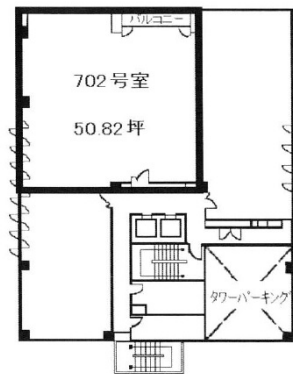

# 甲南アセット明石第一ビル 7階50.82坪

兵庫県明石市樽屋町8-32

## 物件MAP

賃貸条件	
月額賃料	相談
坪数	50.82坪
坪単価	相談
共益費	152,460円
礼金	無し
敷金（保証金）	6ヶ月
階数	7階（702）
入居可能日	即日

ビル情報	
所在地	兵庫県明石市樽屋町8-32
最寄り駅	山陽電鉄本線 西新町駅 徒歩9分 山陽電鉄本線 山陽明石駅 徒歩10分 JR山陽本線(神戸線) 明石駅 徒歩8分
エリア	その他兵庫
竣工	1994年9月
耐震	新耐震基準
階数	地上8階
用途	事務所
構造	SRC造

設備情報	
エレベーター	2基
空調	個別空調
OAフロア	タイルカーペット
基準階天井高	
光ファイバー	有り
トイレ	男女共用・室外
セキュリティ	有り
駐車場	有り

甲南アセット明石第一ビル 7階50.82坪 兵庫県明石市樽屋町8-32

その他兵庫（ビルID：0047323）の賃貸オフィス

貸事務所・レンタルオフィス・オフィス移転ならQuickService

物件詳細はこちらから

 0120-55-2620