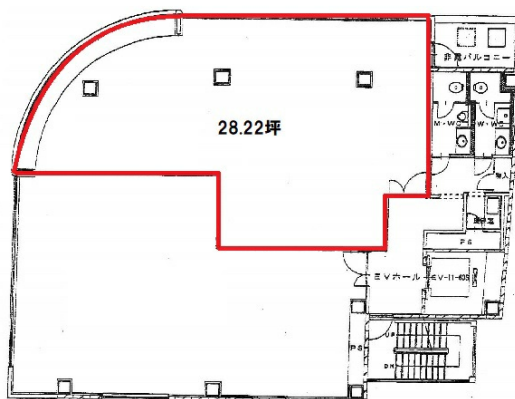

# マースビル 6階28.22坪

愛知県一宮市栄1-11-16

## 物件MAP

賃貸条件	
坪数	28.22坪
階数	6階（西・申込有）
入居可能日	2024年7月

ビル情報	
所在地	愛知県一宮市栄1-11-16
最寄り駅	JR東海道本線 尾張一宮駅 徒歩5分 名鉄名古屋本線 名鉄一宮駅 徒歩5分
エリア	その他愛知
竣工	1992年5月
耐震	新耐震基準
階数	地上7階
用途	事務所
構造	S造

設備情報	
エレベーター	1基
空調	個別空調
OAフロア	タイルカーペット
基準階天井高	
光ファイバー	有り
トイレ	男女別・室外
セキュリティ	有り
駐車場	有り