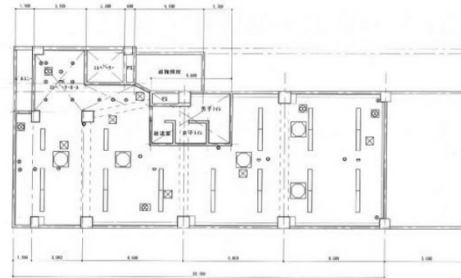

# 湯浅ビル 2階50.57坪

広島県広島市中区鉄砲町9-10

## 物件MAP

賃貸条件	
月額賃料	500,000円 (税別)
坪数	50.57坪
坪単価	9,887円 (税別)
共益費	賃料に含む
礼金	1ヶ月
敷金 (保証金)	8ヶ月
階数	2階
入居可能日	即日

ビル情報	
所在地	広島県広島市中区鉄砲町9-10
最寄り駅	広電2系統(宮島線) 八丁堀駅 徒歩3分
エリア	その他広島
竣工	1992年12月
耐震	新耐震基準
階数	地上6階
用途	事務所/店舗
構造	RC造