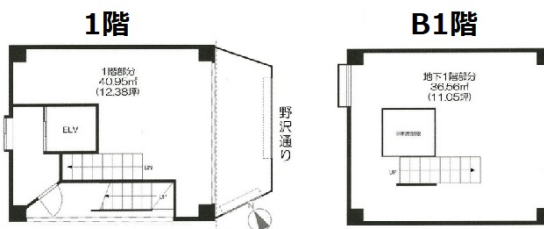

# KM中目黒ビル 1階23.43坪

東京都目黒区青葉台2-20-7

## 物件MAP

賃貸条件	
坪数	23.43坪
階数	1階 (1階+B1階)
入居可能日	
ビル情報	
所在地	東京都目黒区青葉台2-20-7
最寄り駅	東京メトロ日比谷線 中目黒駅 徒歩8分 東急田園都市線 池尻大橋駅 徒歩11分 東急東横線 代官山駅 徒歩12分
エリア	中目黒エリア
竣工	2017年3月
耐震	新耐震基準
階数	地上10階 地下1階
用途	店舗
構造	RC造
設備情報	
エレベーター	
空調	無し
OAフロア	スケルトン
基準階天井高	
光ファイバー	
トイレ	
セキュリティ	
駐車場	