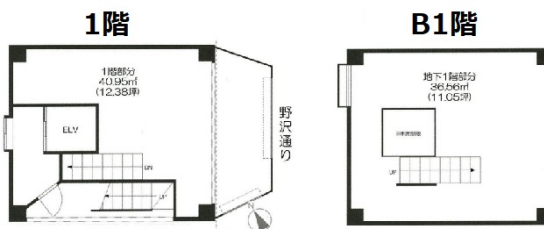

KM中目黒ビル 1階23.43坪

東京都目黒区青葉台2-20-7

物件MAP

| 賃貸条件 | |
|--------|--|
| 坪数 | 23.43坪 |
| 階数 | 1階 (1階+B1階) |
| 入居可能日 | |
| ビル情報 | |
| 所在地 | 東京都目黒区青葉台2-20-7 |
| 最寄り駅 | 東京メトロ日比谷線 中目黒駅 徒歩8分 東急田園都市線 池尻大橋駅 徒歩11分 東急東横線 代官山駅 徒歩12分 |
| エリア | 中目黒エリア |
| 竣工 | 2017年3月 |
| 耐震 | 新耐震基準 |
| 階数 | 地上10階 地下1階 |
| 用途 | 店舗 |
| 構造 | RC造 |
| 設備情報 | |
| エレベーター | |
| 空調 | 無し |
| OAフロア | スケルトン |
| 基準階天井高 | |
| 光ファイバー | |
| トイレ | |
| セキュリティ | |
| 駐車場 | |

事務所移転の簡単検索サイト

Quick Service

クイックサービス

KM中目黒ビル 1階23.43坪 東京都目黒区青葉台2-20-7

中目黒エリア (ビルID: 0047288) の賃貸オフィス

貸事務所・レンタルオフィス・オフィス移転なら**QuickService**

物件詳細はこちらから

0120-55-2620