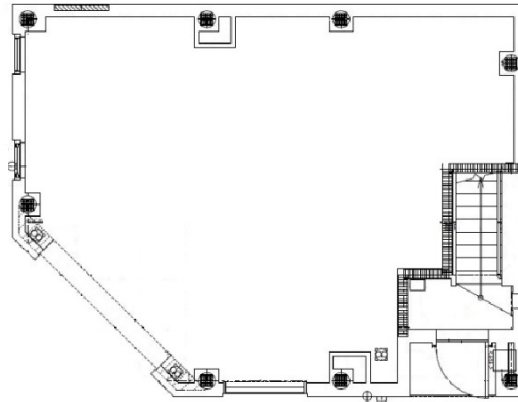

## 物件MAP

賃貸条件	
月額賃料	270,000円（税別）
坪数	13.5坪
坪単価	20,000円（税別）
共益費	賃料に含む
礼金	1ヶ月
敷金（保証金）	8ヶ月
階数	1階
入居可能日	相談

ビル情報	
所在地	東京都新宿区早稲田鶴巻町518-14
最寄り駅	東京メトロ東西線 早稲田駅 徒歩3分 都営都電荒川線 早稲田駅 徒歩8分 東京メトロ副都心線 西早稲田駅 徒歩17分
エリア	四谷・市ヶ谷・飯田橋エリア
竣工	2019年6月
耐震	新耐震基準
階数	地上4階
用途	店舗
構造	S造