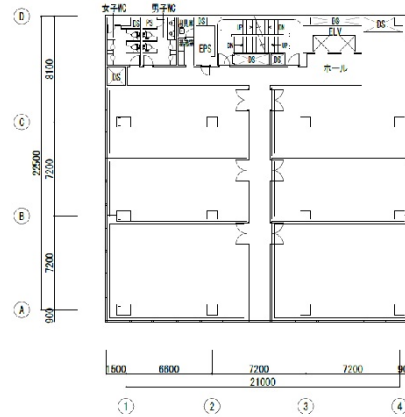

# 尼崎K.Rビル 6階68.6坪

兵庫県尼崎市昭和通3-90-1

## 物件MAP

賃貸条件	
坪数	68.6坪
階数	6階
入居可能日	

ビル情報	
所在地	兵庫県尼崎市昭和通3-90-1
最寄り駅	阪神本線 尼崎駅 徒歩4分
エリア	その他兵庫
竣工	1965年9月
耐震	旧耐震基準
階数	地上7階 地下2階
用途	事務所
構造	SRC造

設備情報	
エレベーター	2基
空調	個別空調
OAフロア	
基準階天井高	
光ファイバー	有り
トイレ	男女別・室外
セキュリティ	有り
駐車場	有り