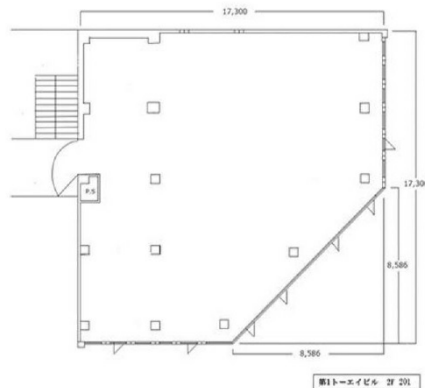

第一トーエイビル 2階80坪

大阪府豊中市新千里南町2-6-12

物件MAP

賃貸条件	
坪数	80坪
階数	2階
入居可能日	
ビル情報	
所在地	大阪府豊中市新千里南町2-6-12
最寄り駅	北大阪急行電鉄 桃山台駅 徒歩7分
エリア	千里中央エリア
竣工	1984年12月
耐震	旧耐震基準
階数	地上3階
用途	事務所/店舗
構造	S造
設備情報	
エレベーター	
空調	個別空調
OAフロア	スケルトン
基準階天井高	
光ファイバー	有り
トイレ	男女共用・室外
セキュリティ	無し
駐車場	無し