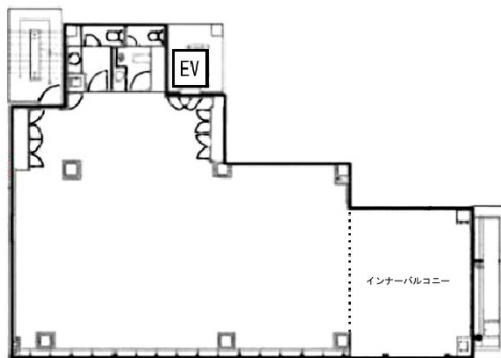

CIRCLES日本橋馬喰町 4階58.16坪

東京都中央区日本橋馬喰町1-5-12

物件MAP

賃貸条件	
月額賃料	相談
坪数	58.16坪
坪単価	相談
共益費	相談
礼金	無し
敷金（保証金）	6ヶ月
階数	4階（A（セットアップ））
入居可能日	即日

ビル情報	
所在地	東京都中央区日本橋馬喰町1-5-12
最寄り駅	JR総武本線 馬喰町駅 徒歩1分 都営新宿線 馬喰横山駅 徒歩2分 都営浅草線 東日本橋駅 徒歩2分 東京メトロ日比谷線 小伝馬町駅 徒歩6分
エリア	人形町・小伝馬町・馬喰町エリア
竣工	2019年12月
耐震	新耐震基準
階数	地上11階
用途	事務所
構造	S造

設備情報	
エレベーター	1基
空調	個別空調
OAフロア	OAフロア
基準階天井高	2,360mm
光ファイバー	有り
トイレ	男女別・室内
セキュリティ	有り
駐車場	有り