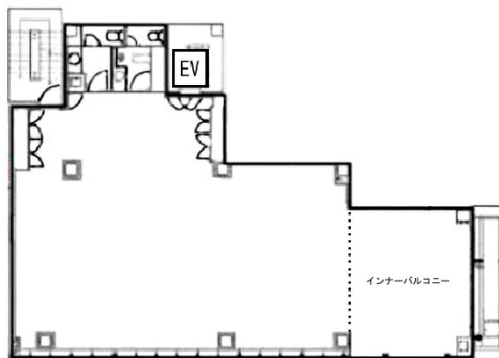

CIRCLES日本橋馬喰町 4階58.16坪

東京都中央区日本橋馬喰町1-5-12

物件MAP

賃貸条件	
月額賃料	相談
坪数	58.16坪
坪単価	相談
共益費	相談
礼金	無し
敷金（保証金）	6ヶ月
階数	4階（A（セットアップ））
入居可能日	即日

ビル情報	
所在地	東京都中央区日本橋馬喰町1-5-12
最寄り駅	JR総武本線 馬喰町駅 徒歩1分 都営新宿線 馬喰横山駅 徒歩2分 都営浅草線 東日本橋駅 徒歩2分 東京メトロ日比谷線 小伝馬町駅 徒歩6分
エリア	人形町・小伝馬町・馬喰町エリア
竣工	2019年12月
耐震	新耐震基準
階数	地上11階
用途	事務所
構造	S造

設備情報	
エレベーター	1基
空調	個別空調
OAフロア	OAフロア
基準階天井高	2,360mm
光ファイバー	有り
トイレ	男女別・室内
セキュリティ	有り
駐車場	有り

事務所移転の簡単検索サイト

Quick Service

クイックサービス

CIRCLES日本橋馬喰町 4階58.16坪 東京都中央区日本橋馬喰町1-5-12

人形町・小伝馬町・馬喰町エリア（ビルID：0047234）の賃貸オフィス

貸事務所・レンタルオフィス・オフィス移転ならQuickService