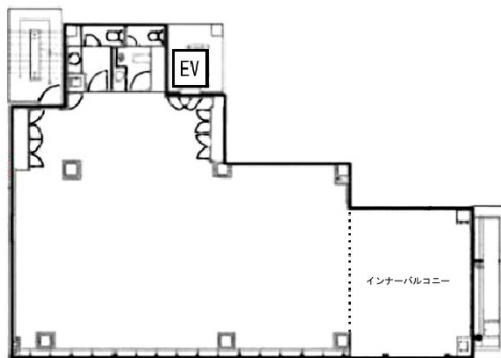

CIRCLES日本橋馬喰町 6階58.16坪

東京都中央区日本橋馬喰町1-5-12

物件MAP

賃貸条件	
坪数	58.16坪
階数	6階 (A)
入居可能日	
ビル情報	
所在地	東京都中央区日本橋馬喰町1-5-12
最寄り駅	JR総武本線 馬喰町駅 徒歩1分 都営新宿線 馬喰横山駅 徒歩2分 都営浅草線 東日本橋駅 徒歩2分 東京メトロ日比谷線 小伝馬町駅 徒歩6分
エリア	人形町・小伝馬町・馬喰町エリア
竣工	2019年12月
耐震	新耐震基準
階数	地上11階
用途	事務所
構造	S造
設備情報	
エレベーター	1基
空調	個別空調
OAフロア	OAフロア
基準階天井高	2,360mm
光ファイバー	有り
トイレ	男女別・室内
セキュリティ	有り
駐車場	有り