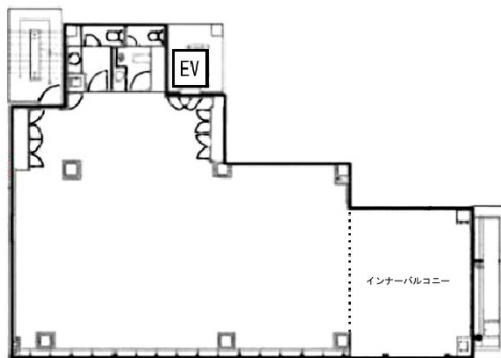

## 物件MAP

賃貸条件	
坪数	58.16坪
階数	6階 (A)
入居可能日	

ビル情報	
所在地	東京都中央区日本橋馬喰町1-5-12
最寄り駅	JR総武本線 馬喰町駅 徒歩1分 都営新宿線 馬喰横山駅 徒歩2分 都営浅草線 東日本橋駅 徒歩2分 東京メトロ日比谷線 小伝馬町駅 徒歩6分
エリア	人形町・小伝馬町・馬喰町エリア
竣工	2019年12月
耐震	新耐震基準
階数	地上11階
用途	事務所
構造	S造