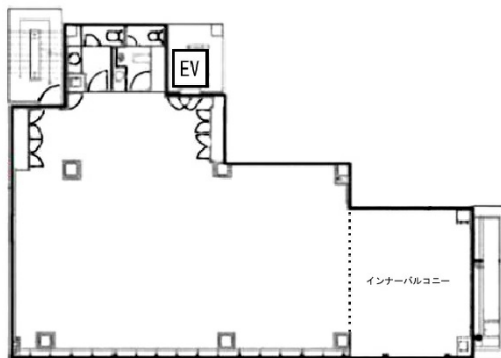

CIRCLES日本橋馬喰町 7階58.16坪

東京都中央区日本橋馬喰町1-5-12

物件MAP

賃貸条件	
坪数	58.16坪
階数	7階 (PLAN:A)
入居可能日	
ビル情報	
所在地	東京都中央区日本橋馬喰町1-5-12
最寄り駅	JR総武本線 馬喰町駅 徒歩1分 都営新宿線 馬喰横山駅 徒歩2分 都営浅草線 東日本橋駅 徒歩2分 東京メトロ日比谷線 小伝馬町駅 徒歩6分
エリア	人形町・小伝馬町・馬喰町エリア
竣工	2019年12月
耐震	新耐震基準
階数	地上11階
用途	事務所
構造	S造
設備情報	
エレベーター	1基
空調	個別空調
OAフロア	OAフロア
基準階天井高	2,360mm
光ファイバー	有り
トイレ	男女別・室内
セキュリティ	有り
駐車場	有り