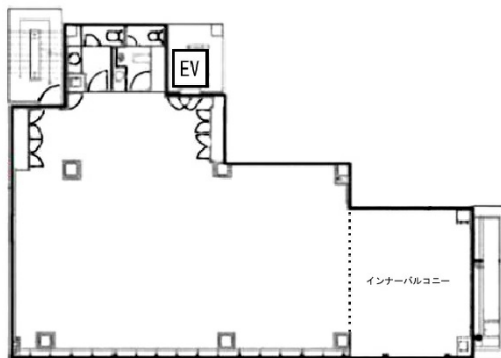

## 物件MAP

賃貸条件	
坪数	58.16坪
階数	7階 (PLAN:A)
入居可能日	
ビル情報	
所在地	東京都中央区日本橋馬喰町1-5-12
最寄り駅	JR総武本線 馬喰町駅 徒歩1分 都営新宿線 馬喰横山駅 徒歩2分 都営浅草線 東日本橋駅 徒歩2分 東京メトロ日比谷線 小伝馬町駅 徒歩6分
エリア	人形町・小伝馬町・馬喰町エリア
竣工	2019年12月
耐震	新耐震基準
階数	地上11階
用途	事務所
構造	S造
設備情報	
エレベーター	1基
空調	個別空調
OAフロア	OAフロア
基準階天井高	2,360mm
光ファイバー	有り
トイレ	男女別・室内
セキュリティ	有り
駐車場	有り