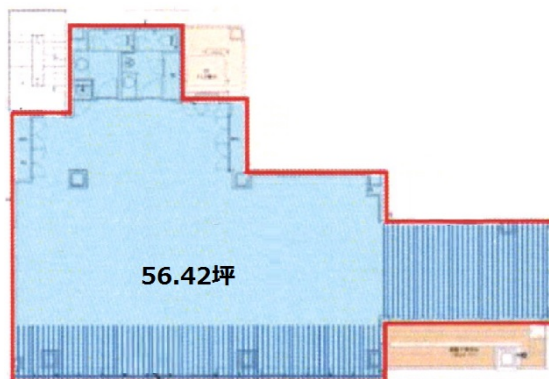

## 物件MAP

賃貸条件	
坪数	56.42坪
階数	8階 (PLAN:C)
入居可能日	
ビル情報	
所在地	東京都中央区日本橋馬喰町1-5-12
最寄り駅	JR総武本線 馬喰町駅 徒歩1分 都営新宿線 馬喰横山駅 徒歩2分 都営浅草線 東日本橋駅 徒歩2分 東京メトロ日比谷線 小伝馬町駅 徒歩6分
エリア	人形町・小伝馬町・馬喰町エリア
竣工	2019年12月
耐震	新耐震基準
階数	地上11階
用途	事務所
構造	S造
設備情報	
エレベーター	1基
空調	個別空調
OAフロア	OAフロア
基準階天井高	2,360mm
光ファイバー	有り
トイレ	男女別・室内
セキュリティ	有り
駐車場	有り