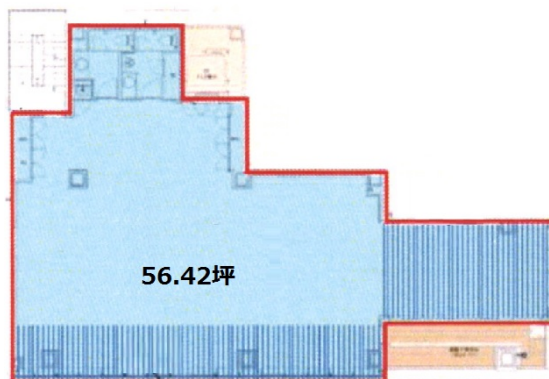

CIRCLES日本橋馬喰町 8階56.42坪

東京都中央区日本橋馬喰町1-5-12

物件MAP

賃貸条件	
坪数	56.42坪
階数	8階 (PLAN:C)
入居可能日	
ビル情報	
所在地	東京都中央区日本橋馬喰町1-5-12
最寄り駅	JR総武本線 馬喰町駅 徒歩1分 都営新宿線 馬喰横山駅 徒歩2分 都営浅草線 東日本橋駅 徒歩2分 東京メトロ日比谷線 小伝馬町駅 徒歩6分
エリア	人形町・小伝馬町・馬喰町エリア
竣工	2019年12月
耐震	新耐震基準
階数	地上11階
用途	事務所
構造	S造
設備情報	
エレベーター	1基
空調	個別空調
OAフロア	OAフロア
基準階天井高	2,360mm
光ファイバー	有り
トイレ	男女別・室内
セキュリティ	有り
駐車場	有り