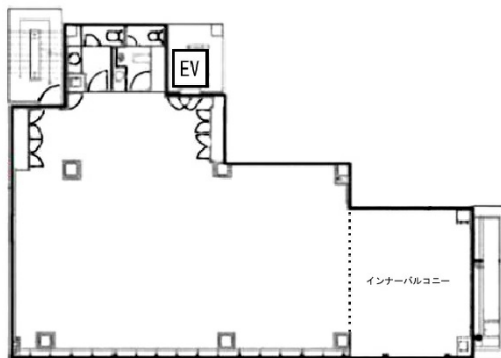

CIRCLES日本橋馬喰町 9階58.16坪

東京都中央区日本橋馬喰町1-5-12

物件MAP

賃貸条件	
坪数	58.16坪
階数	9階 (A)
入居可能日	
ビル情報	
所在地	東京都中央区日本橋馬喰町1-5-12
最寄り駅	JR総武本線 馬喰町駅 徒歩1分 都営新宿線 馬喰横山駅 徒歩2分 都営浅草線 東日本橋駅 徒歩2分 東京メトロ日比谷線 小伝馬町駅 徒歩6分
エリア	人形町・小伝馬町・馬喰町エリア
竣工	2019年12月
耐震	新耐震基準
階数	地上11階
用途	事務所
構造	S造
設備情報	
エレベーター	1基
空調	個別空調
OAフロア	OAフロア
基準階天井高	2,360mm
光ファイバー	有り
トイレ	男女別・室内
セキュリティ	有り
駐車場	有り