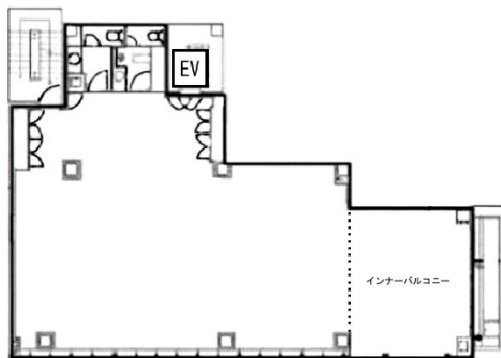

CIRCLES日本橋馬喰町 9階58.16坪

東京都中央区日本橋馬喰町1-5-12

物件MAP

賃貸条件	
坪数	58.16坪
階数	9階 (A)
入居可能日	

ビル情報	
所在地	東京都中央区日本橋馬喰町1-5-12
最寄り駅	JR総武本線 馬喰町駅 徒歩1分 都営新宿線 馬喰横山駅 徒歩2分 都営浅草線 東日本橋駅 徒歩2分 東京メトロ日比谷線 小伝馬町駅 徒歩6分
エリア	人形町・小伝馬町・馬喰町エリア
竣工	2019年12月
耐震	新耐震基準
階数	地上11階
用途	事務所
構造	S造

設備情報	
エレベーター	1基
空調	個別空調
OAフロア	OAフロア
基準階天井高	2,360mm
光ファイバー	有り
トイレ	男女別・室内
セキュリティ	有り
駐車場	有り

事務所移転の簡単検索サイト

Quick Service

クイックサービス

CIRCLES日本橋馬喰町 9階58.16坪 東京都中央区日本橋馬喰町1-5-12

人形町・小伝馬町・馬喰町エリア (ビルID: 0047234) の賃貸オフィス