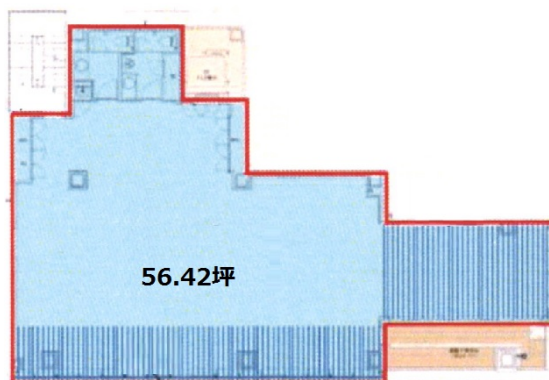

CIRCLES日本橋馬喰町 10階56.42坪

東京都中央区日本橋馬喰町1-5-12

物件MAP

賃貸条件	
坪数	56.42坪
階数	10階
入居可能日	相談
ビル情報	
所在地	東京都中央区日本橋馬喰町1-5-12
最寄り駅	JR総武本線 馬喰町駅 徒歩1分 都営新宿線 馬喰横山駅 徒歩2分 都営浅草線 東日本橋駅 徒歩2分 東京メトロ日比谷線 小伝馬町駅 徒歩6分
エリア	人形町・小伝馬町・馬喰町エリア
竣工	2019年12月
耐震	新耐震基準
階数	地上11階
用途	事務所
構造	S造
設備情報	
エレベーター	1基
空調	個別空調
OAフロア	OAフロア
基準階天井高	2,360mm
光ファイバー	有り
トイレ	男女別・室内
セキュリティ	有り
駐車場	有り