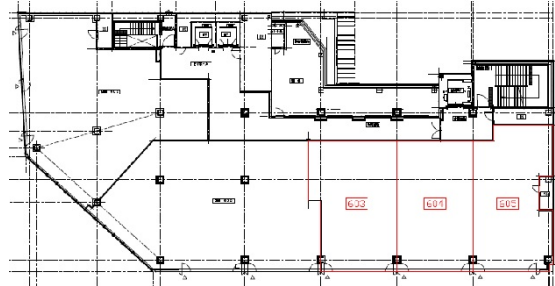

アフレ西院 6階27.04坪

京都府京都市右京区西院東淳和院町1-1

物件MAP

賃貸条件	
坪数	27.04坪
階数	6階 (604)
入居可能日	
ビル情報	
所在地	京都府京都市右京区西院東淳和院町1-1
最寄り駅	阪急京都本線 西院駅 徒歩1分 京福電鉄嵐山本線 西院駅 徒歩5分 京福電鉄嵐山本線 西大路三条駅 徒歩8分 京都市営地下鉄東西線 西大路御池駅 徒歩12分 京福電鉄嵐山本線 山ノ内駅 徒歩16分
エリア	京都その他・近郊エリア
竣工	2007年6月
耐震	新耐震基準
階数	地上6階 地下2階
用途	店舗
構造	SRC造
設備情報	
エレベーター	3基
空調	個別空調
OAフロア	スケルトン
基準階天井高	
光ファイバー	
トイレ	
セキュリティ	有り
駐車場	有り