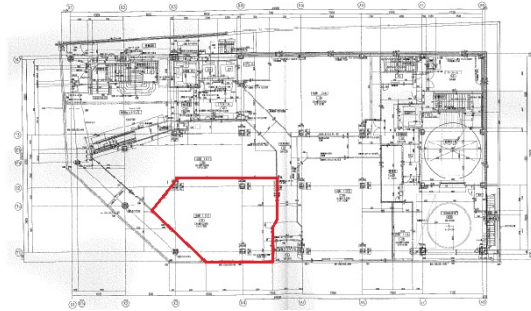

アフレ西院 1階35.28坪

京都府京都市右京区西院東淳和院町1-1

物件MAP

賃貸条件	
坪数	35.28坪
階数	1階（102先行有）
入居可能日	

ビル情報	
所在地	京都府京都市右京区西院東淳和院町1-1
最寄り駅	阪急京都本線 西院駅 徒歩1分 京福電鉄嵐山本線 西院駅 徒歩5分 京福電鉄嵐山本線 西大路三条駅 徒歩8分 京都市営地下鉄東西線 西大路御池駅 徒歩12分 京福電鉄嵐山本線 山ノ内駅 徒歩16分
エリア	京都その他・近郊エリア
竣工	2007年6月
耐震	新耐震基準
階数	地上6階 地下2階
用途	店舗
構造	SRC造

設備情報	
エレベーター	3基
空調	個別空調
OAフロア	スケルトン
基準階天井高	
光ファイバー	
トイレ	
セキュリティ	有り
駐車場	有り

事務所移転の簡単検索サイト

Quick Service

クイックサービス

アフレ西院 1階35.28坪 京都府京都市右京区西院東淳和院町1-1

京都その他・近郊エリア（ビルID：0047214）の賃貸オフィス

貸事務所・レンタルオフィス・オフィス移転なら**QuickService**