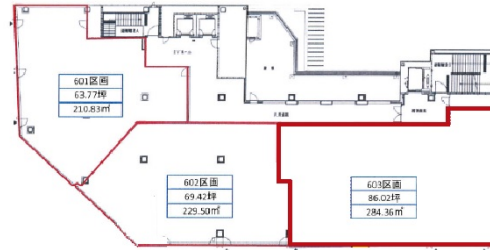

## 物件MAP

賃貸条件	
坪数	86.02坪
階数	6階
入居可能日	
ビル情報	
所在地	京都府京都市右京区西院東淳和院町1-1
最寄り駅	阪急京都本線 西院駅 徒歩1分 京福電鉄嵐山本線 西院駅 徒歩5分 京福電鉄嵐山本線 西大路三条駅 徒歩8分 京都市営地下鉄東西線 西大路御池駅 徒歩12分 京福電鉄嵐山本線 山ノ内駅 徒歩16分
エリア	京都その他・近郊エリア
竣工	2007年6月
耐震	新耐震基準
階数	地上6階 地下2階
用途	店舗
構造	SRC造
設備情報	
エレベーター	3基
空調	個別空調
OAフロア	スケルトン
基準階天井高	
光ファイバー	
トイレ	
セキュリティ	有り
駐車場	有り