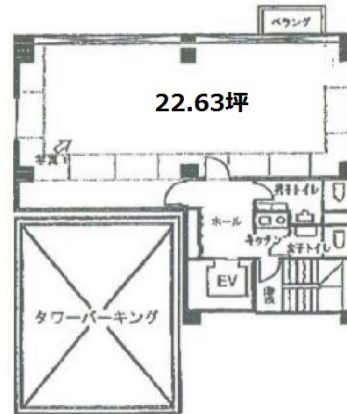

# フェスタ江坂 7階22.63坪

大阪府吹田市江の木町5-24

## 物件MAP

賃貸条件	
月額賃料	200,000円 (税別)
坪数	22.63坪
坪単価	8,838円 (税別)
共益費	50,000円
礼金	2ヶ月
敷金 (保証金)	無し
階数	7階 (701)
入居可能日	即日

ビル情報	
所在地	大阪府吹田市江の木町5-24
最寄り駅	北大阪急行電鉄 江坂駅 徒歩4分 大阪メトロ御堂筋線 江坂駅 徒歩4分
エリア	江坂エリア
竣工	1989年6月
耐震	新耐震基準
階数	地上8階
用途	事務所
構造	S造