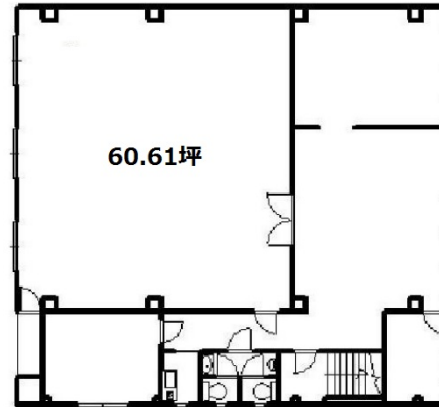

天満運送ビル 4階60.61坪

大阪府大阪市北区紅梅町6-25

物件MAP

賃貸条件	
月額賃料	300,000円 (税別)
坪数	60.61坪
坪単価	4,950円 (税別)
共益費	賃料に含む
礼金	2.5ヶ月
敷金 (保証金)	2ヶ月
階数	4階
入居可能日	即日

ビル情報	
所在地	大阪府大阪市北区紅梅町6-25
最寄り駅	大阪メトロ堺筋線 南森町駅 徒歩5分 大阪メトロ谷町線 南森町駅 徒歩5分 JR東西線 大阪天満宮駅 徒歩6分
エリア	南森町・天満エリア
竣工	1996年12月
耐震	新耐震基準
階数	地上4階
用途	事務所/店舗
構造	S造