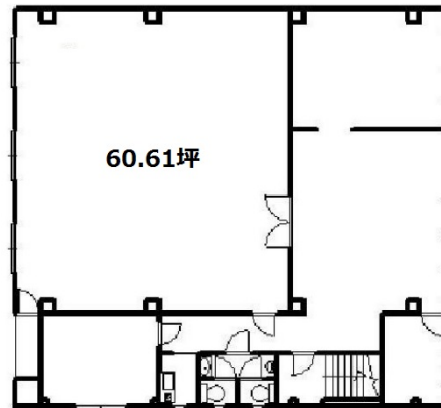

# 天満運送ビル 4階60.61坪

大阪府大阪市北区紅梅町6-25

物件MAP

賃貸条件	
月額賃料	300,000円（税別）
坪数	60.61坪
坪単価	4,950円（税別）
共益費	賃料に含む
礼金	2.5ヶ月
敷金（保証金）	2ヶ月
階数	4階
入居可能日	即日

ビル情報	
所在地	大阪府大阪市北区紅梅町6-25
最寄り駅	大阪メトロ堺筋線 南森町駅 徒歩5分 大阪メトロ谷町線 南森町駅 徒歩5分 JR東西線 大阪天満宮駅 徒歩6分
エリア	南森町・天満エリア
竣工	1996年12月
耐震	新耐震基準
階数	地上4階
用途	事務所/店舗
構造	S造

設備情報	
エレベーター	
空調	
OAフロア	
基準階天井高	
光ファイバー	無し
トイレ	
セキュリティ	
駐車場	無し

事務所移転の簡単検索サイト

Quick Service

クイックサービス

天満運送ビル 4階60.61坪 大阪府大阪市北区紅梅町6-25

南森町・天満エリア（ビルID：0047150）の賃貸オフィス

貸事務所・レンタルオフィス・オフィス移転ならQuickService

物件詳細はこちらから