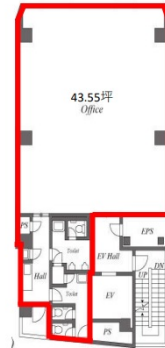

AD-O渋谷道玄坂 2階43.55坪

東京都渋谷区道玄坂1-22-9

物件MAP

賃貸条件	
坪数	43.55坪
階数	2階
入居可能日	
ビル情報	
所在地	東京都渋谷区道玄坂1-22-9
最寄り駅	京王井の頭線 神泉駅 徒歩3分 東京メトロ銀座線 渋谷駅 徒歩5分 東急東横線 渋谷駅 徒歩5分 JR山手線 渋谷駅 徒歩5分
エリア	渋谷エリア
竣工	2017年9月
耐震	新耐震基準
階数	地上11階 地下1階
用途	事務所
構造	S造、一部SRC造
設備情報	
エレベーター	1基
空調	個別空調
OAフロア	OAフロア
基準階天井高	2,700mm
光ファイバー	有り
トイレ	男女別・室外
セキュリティ	有り
駐車場	無し

事務所移転の簡単検索サイト

Quick Service

クイックサービス

AD-O渋谷道玄坂 2階43.55坪 東京都渋谷区道玄坂1-22-9

渋谷エリア (ビルID: 0047130) の賃貸オフィス

貸事務所・レンタルオフィス・オフィス移転なら**QuickService**

物件詳細はこちらから

 **0120-55-2620**