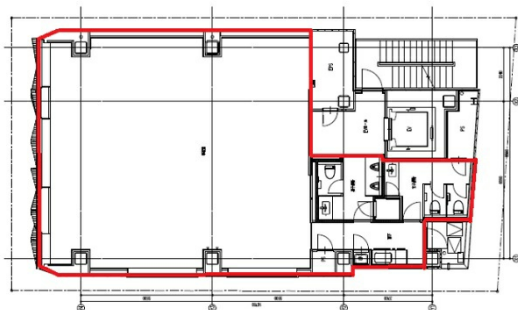

AD-O渋谷道玄坂 9階43.55坪

東京都渋谷区道玄坂1-22-9

物件MAP

賃貸条件	
坪数	43.55坪
階数	9階
入居可能日	
ビル情報	
所在地	東京都渋谷区道玄坂1-22-9
最寄り駅	京王井の頭線 神泉駅 徒歩3分 東京メトロ銀座線 渋谷駅 徒歩5分 東急東横線 渋谷駅 徒歩5分 JR山手線 渋谷駅 徒歩5分
エリア	渋谷エリア
竣工	2017年9月
耐震	新耐震基準
階数	地上11階 地下1階
用途	事務所
構造	S造、一部SRC造
設備情報	
エレベーター	1基
空調	個別空調
OAフロア	OAフロア
基準階天井高	2,700mm
光ファイバー	有り
トイレ	男女別・室外
セキュリティ	有り
駐車場	無し