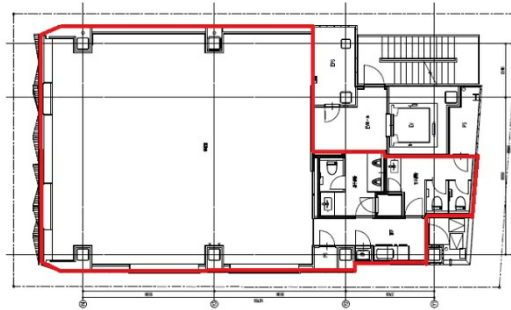

AD-O渋谷道玄坂 4階43.55坪

東京都渋谷区道玄坂1-22-9

物件MAP

賃貸条件	
坪数	43.55坪
階数	4階
入居可能日	
ビル情報	
所在地	東京都渋谷区道玄坂1-22-9
最寄り駅	京王井の頭線 神泉駅 徒歩3分 東京メトロ銀座線 渋谷駅 徒歩5分 東急東横線 渋谷駅 徒歩5分 JR山手線 渋谷駅 徒歩5分
エリア	渋谷エリア
竣工	2017年9月
耐震	新耐震基準
階数	地上11階 地下1階
用途	事務所
構造	S造、一部SRC造
設備情報	
エレベーター	1基
空調	個別空調
OAフロア	OAフロア
基準階天井高	2,700mm
光ファイバー	有り
トイレ	男女別・室外
セキュリティ	有り
駐車場	無し