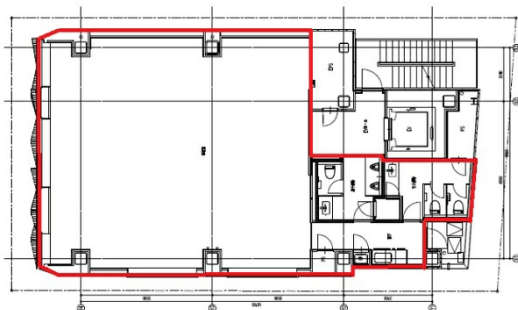

AD-O渋谷道玄坂 8階43.55坪

東京都渋谷区道玄坂1-22-9

物件MAP

賃貸条件	
坪数	43.55坪
階数	8階
入居可能日	

ビル情報	
所在地	東京都渋谷区道玄坂1-22-9
最寄り駅	京王井の頭線 神泉駅 徒歩3分 東京メトロ銀座線 渋谷駅 徒歩5分 東急東横線 渋谷駅 徒歩5分 JR山手線 渋谷駅 徒歩5分
エリア	渋谷エリア
竣工	2017年9月
耐震	新耐震基準
階数	地上11階 地下1階
用途	事務所
構造	S造、一部SRC造

設備情報	
エレベーター	1基
空調	個別空調
OAフロア	OAフロア
基準階天井高	2,700mm
光ファイバー	有り
トイレ	男女別・室外
セキュリティ	有り
駐車場	無し

事務所移転の簡単検索サイト

Quick Service

クイックサービス

AD-O渋谷道玄坂 8階43.55坪 東京都渋谷区道玄坂1-22-9

渋谷エリア (ビルID: 0047130) の賃貸オフィス

貸事務所・レンタルオフィス・オフィス移転なら**QuickService**