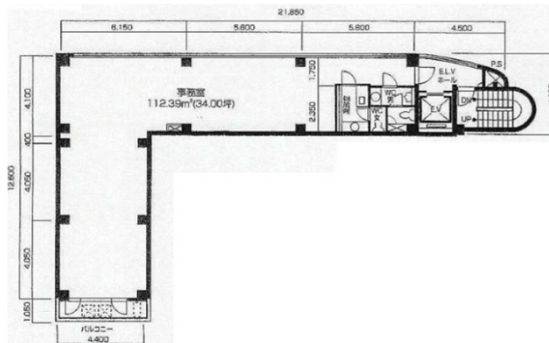

内田ビル 4階34坪

東京都中央区日本橋小伝馬町18-1

物件MAP

賃貸条件	
月額賃料	408,000円 (税別)
坪数	34坪
坪単価	12,000円 (税別)
共益費	賃料に含む
礼金	無し
敷金 (保証金)	6ヶ月
階数	4階
入居可能日	即日

ビル情報	
所在地	東京都中央区日本橋小伝馬町18-1
最寄り駅	東京メトロ日比谷線 小伝馬町駅 徒歩2分 JR総武本線 馬喰町駅 徒歩5分 都営新宿線 馬喰横山駅 徒歩5分
エリア	人形町・小伝馬町・馬喰町エリア
竣工	1989年2月
耐震	新耐震基準
階数	地上8階
用途	事務所
構造	RC造

設備情報	
エレベーター	1基
空調	個別空調
OAフロア	タイルカーペット
基準階天井高	
光ファイバー	有り
トイレ	男女別・室内
セキュリティ	有り
駐車場	無し