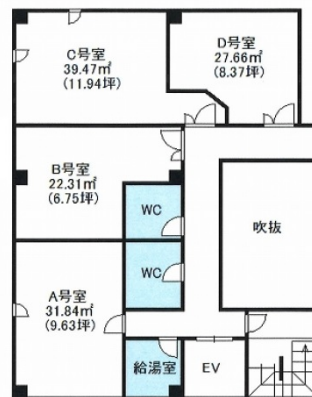

リアライズ尼崎 8階11.94坪

兵庫県尼崎市東難波町5-8-26

物件MAP

賃貸条件	
坪数	11.94坪
階数	8階
入居可能日	
ビル情報	
所在地	兵庫県尼崎市東難波町5-8-26
最寄り駅	阪神本線 尼崎駅 徒歩9分
エリア	その他兵庫
竣工	1990年3月
耐震	新耐震基準
階数	地上10階
用途	事務所
構造	S造
設備情報	
エレベーター	2基
空調	個別空調
OAフロア	タイルカーペット
基準階天井高	
光ファイバー	有り
トイレ	男女別・室外
セキュリティ	有り
駐車場	無し

事務所移転の簡単検索サイト

Quick Service

クイックサービス

リアライズ尼崎 8階11.94坪 兵庫県尼崎市東難波町5-8-26

その他兵庫 (ビルID: 0047118) の賃貸オフィス

貸事務所・レンタルオフィス・オフィス移転ならQuickService

物件詳細はこちらから

0120-55-2620