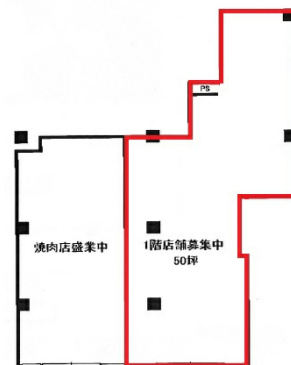

リアライズ尼崎 1階50坪

兵庫県尼崎市東難波町5-8-26

物件MAP

賃貸条件	
坪数	50坪
階数	1階
入居可能日	
ビル情報	
所在地	兵庫県尼崎市東難波町5-8-26
最寄り駅	阪神本線 尼崎駅 徒歩9分
エリア	その他兵庫
竣工	1990年3月
耐震	新耐震基準
階数	地上10階
用途	店舗
構造	S造
設備情報	
エレベーター	2基
空調	個別空調
OAフロア	タイルカーペット
基準階天井高	
光ファイバー	有り
トイレ	男女別・室外
セキュリティ	有り
駐車場	無し