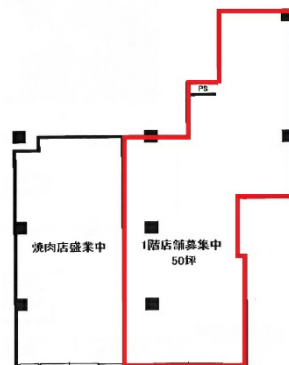

リアライズ尼崎 1階50坪

兵庫県尼崎市東難波町5-8-26

物件MAP

賃貸条件	
坪数	50坪
階数	1階
入居可能日	
ビル情報	
所在地	兵庫県尼崎市東難波町5-8-26
最寄り駅	阪神本線 尼崎駅 徒歩9分
エリア	その他兵庫
竣工	1990年3月
耐震	新耐震基準
階数	地上10階
用途	店舗
構造	S造
設備情報	
エレベーター	2基
空調	個別空調
OAフロア	タイルカーペット
基準階天井高	
光ファイバー	有り
トイレ	男女別・室外
セキュリティ	有り
駐車場	無し

事務所移転の簡単検索サイト

Quick Service

クイックサービス

リアライズ尼崎 1階50坪 兵庫県尼崎市東難波町5-8-26

その他兵庫 (ビルID: 0047118) の賃貸オフィス

貸事務所・レンタルオフィス・オフィス移転ならQuickService

物件詳細はこちらから

0120-55-2620