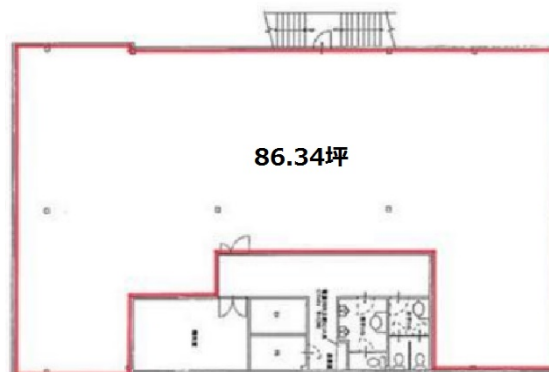

ESAKA松尾ビル 4階86.34坪

大阪府吹田市江坂町1-21-17

物件MAP

賃貸条件	
坪数	86.34坪
階数	4階（ワンフロア）
入居可能日	
ビル情報	
所在地	大阪府吹田市江坂町1-21-17
最寄り駅	大阪メトロ御堂筋線 江坂駅 徒歩3分 北大阪急行電鉄 江坂駅 徒歩5分 阪急千里線 豊津駅 徒歩19分
エリア	江坂エリア
竣工	1983年
耐震	新耐震基準
階数	地上4階
用途	事務所
構造	S造
設備情報	
エレベーター	1基
空調	個別空調
OAフロア	
基準階天井高	
光ファイバー	
トイレ	男女別・室外
セキュリティ	
駐車場	有り