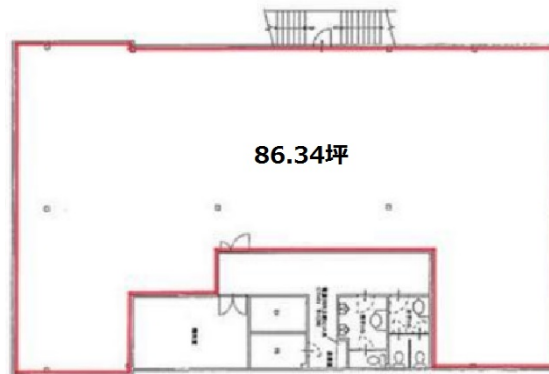

ESAKA松尾ビル 4階86.34坪

大阪府吹田市江坂町1-21-17

物件MAP

賃貸条件	
坪数	86.34坪
階数	4階（ワンフロア）
入居可能日	
ビル情報	
所在地	大阪府吹田市江坂町1-21-17
最寄り駅	大阪メトロ御堂筋線 江坂駅 徒歩3分 北大阪急行電鉄 江坂駅 徒歩5分 阪急千里線 豊津駅 徒歩19分
エリア	江坂エリア
竣工	1983年
耐震	新耐震基準
階数	地上4階
用途	事務所
構造	S造
設備情報	
エレベーター	1基
空調	個別空調
OAフロア	
基準階天井高	
光ファイバー	
トイレ	男女別・室外
セキュリティ	
駐車場	有り

事務所移転の簡単検索サイト

Quick Service

クイックサービス

ESAKA松尾ビル 4階86.34坪 大阪府吹田市江坂町1-21-17

江坂エリア（ビルID：0047108）の賃貸オフィス

貸事務所・レンタルオフィス・オフィス移転ならQuickService

物件詳細はこちらから

0120-55-2620