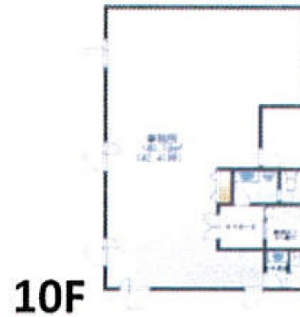

堀江JNSビル 10階41.88坪

大阪府大阪市西区南堀江3-11-22

物件MAP

賃貸条件	
坪数	41.88坪
階数	10階
入居可能日	
ビル情報	
所在地	大阪府大阪市西区南堀江3-11-22
最寄り駅	大阪メトロ千日前線 西長堀駅 徒歩5分 大阪メトロ千日前線 桜川駅 徒歩8分 大阪メトロ長堀鶴見緑地線 西大橋駅 徒歩8分 南海汐見橋線 汐見橋駅 徒歩9分
エリア	四ツ橋エリア
竣工	1993年11月
耐震	新耐震基準
階数	地上10階 地下1階
用途	事務所
構造	S造
設備情報	
エレベーター	1基
空調	
OAフロア	
基準階天井高	
光ファイバー	
トイレ	
セキュリティ	
駐車場	有り