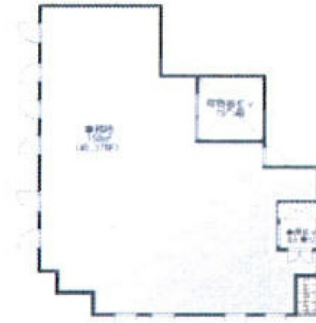

堀江JNSビル 5階56.16坪

大阪府大阪市西区南堀江3-11-22

5F

物件MAP

賃貸条件	
坪数	56.16坪
階数	5階
入居可能日	
ビル情報	
所在地	大阪府大阪市西区南堀江3-11-22
最寄り駅	大阪メトロ千日前線 西長堀駅 徒歩5分 大阪メトロ千日前線 桜川駅 徒歩8分 大阪メトロ長堀鶴見緑地線 西大橋駅 徒歩8分 南海汐見橋線 汐見橋駅 徒歩9分
エリア	四ツ橋エリア
竣工	1993年11月
耐震	新耐震基準
階数	地上10階 地下1階
用途	事務所
構造	S造
設備情報	
エレベーター	1基
空調	
OAフロア	
基準階天井高	
光ファイバー	
トイレ	
セキュリティ	
駐車場	有り

事務所移転の簡単検索サイト

Quick Service

クイックサービス

堀江JNSビル 5階56.16坪 大阪府大阪市西区南堀江3-11-22

四ツ橋エリア (ビルID: 0047062) の賃貸オフィス

貸事務所・レンタルオフィス・オフィス移転ならQuickService

物件詳細はこちらから

0120-55-2620