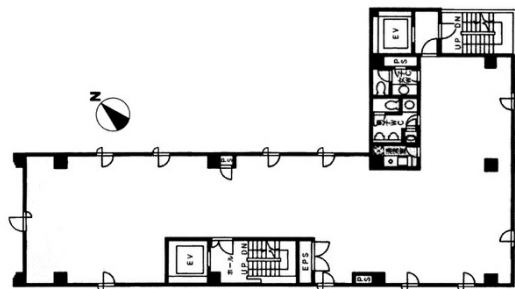

# 田町ハラビル 6階60.67坪

東京都港区芝4-11-5

## 物件MAP

賃貸条件	
月額賃料	相談
坪数	60.67坪
坪単価	相談
共益費	相談
礼金	無し
敷金（保証金）	12ヶ月
階数	6階（先行有）
入居可能日	即日

ビル情報	
所在地	東京都港区芝4-11-5
最寄り駅	都営浅草線 三田駅 徒歩3分 JR京浜東北線 田町駅 徒歩5分 JR山手線 田町駅 徒歩5分
エリア	品川・田町・お台場エリア
竣工	1993年1月
耐震	新耐震基準
階数	地上9階 地下1階
用途	事務所
構造	S造

設備情報	
エレベーター	2基
空調	個別空調
OAフロア	OAフロア
基準階天井高	2,540mm
光ファイバー	有り
トイレ	男女別・室内
セキュリティ	有り
駐車場	有り