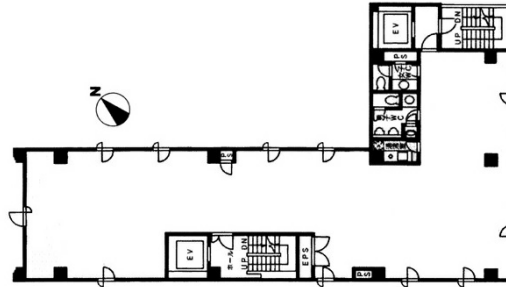

田町ハラビル 6階60.67坪

東京都港区芝4-11-5

物件MAP

賃貸条件	
月額賃料	相談
坪数	60.67坪
坪単価	相談
共益費	相談
礼金	無し
敷金（保証金）	12ヶ月
階数	6階（先行有）
入居可能日	即日

ビル情報	
所在地	東京都港区芝4-11-5
最寄り駅	都営浅草線 三田駅 徒歩3分 JR京浜東北線 田町駅 徒歩5分 JR山手線 田町駅 徒歩5分
エリア	品川・田町・お台場エリア
竣工	1993年1月
耐震	新耐震基準
階数	地上9階 地下1階
用途	事務所
構造	S造

設備情報	
エレベーター	2基
空調	個別空調
OAフロア	OAフロア
基準階天井高	2,540mm
光ファイバー	有り
トイレ	男女別・室内
セキュリティ	有り
駐車場	有り

事務所移転の簡単検索サイト

田町ハラビル 6階60.67坪 東京都港区芝4-11-5

品川・田町・お台場エリア（ビルID：0047037）の賃貸オフィス

貸事務所・レンタルオフィス・オフィス移転ならQuickService

物件詳細はこちらから