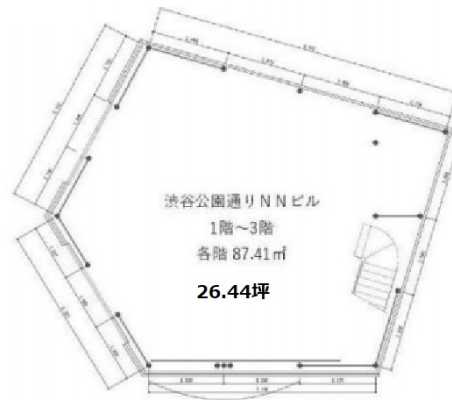

渋谷公園通りNNビル 1階79.32坪

東京都渋谷区神南1-7-6

物件MAP

賃貸条件	
月額賃料	相談
坪数	79.32坪
坪単価	相談
共益費	相談
礼金	1ヶ月
敷金（保証金）	相談
階数	1階（1F2F3F）
入居可能日	相談

ビル情報	
所在地	東京都渋谷区神南1-7-6
最寄り駅	東京メトロ銀座線 渋谷駅 徒歩9分 JR山手線 渋谷駅 徒歩10分 JR山手線 原宿駅 徒歩13分
エリア	渋谷エリア
竣工	1964年3月
耐震	旧耐震基準
階数	地上3階
用途	店舗
構造	調査中

設備情報	
エレベーター	
空調	
OAフロア	スケルトン
基準階天井高	
光ファイバー	調査中
トイレ	無し
セキュリティ	有り
駐車場	無し

事務所移転の簡単検索サイト

Quick Service

クイックサービス

渋谷公園通りNNビル 1階79.32坪 東京都渋谷区神南1-7-6

渋谷エリア（ビルID：0047018）の賃貸オフィス

貸事務所・レンタルオフィス・オフィス移転なら**QuickService**