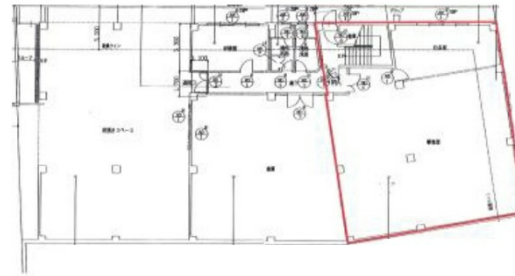

## 物件MAP

賃貸条件	
坪数	52.77坪
階数	1階（申込有）
入居可能日	
ビル情報	
所在地	福岡県糸島市前原東2-12-7
最寄り駅	JR筑肥線 筑前前原駅 徒歩9分
エリア	小倉エリア
竣工	1999年5月
耐震	新耐震基準
階数	地上2階 地下1階
用途	事務所/店舗/倉庫・工場
構造	RC造、一部S造
設備情報	
エレベーター	
空調	個別空調
OAフロア	
基準階天井高	
光ファイバー	
トイレ	男女別・室外
セキュリティ	
駐車場	有り