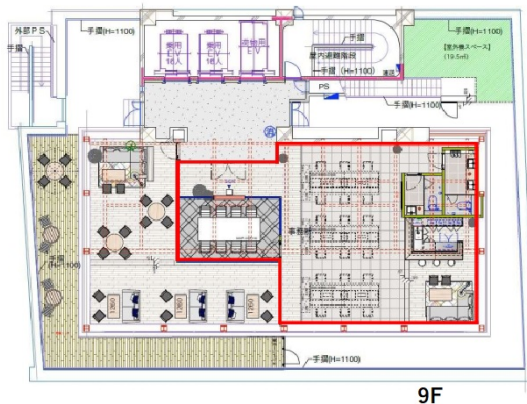

# グランファースト新宿御苑 9階39.68坪

東京都新宿区大京町22-1

## 物件MAP

賃貸条件	
坪数	39.68坪
階数	9階
入居可能日	
ビル情報	
所在地	東京都新宿区大京町22-1
最寄り駅	東京メトロ丸ノ内線 四谷三丁目駅 徒歩5分 東京メトロ丸ノ内線 新宿御苑前駅 徒歩6分 都営大江戸線 国立競技場駅 徒歩12分 JR中央線(快速) 千駄ヶ谷駅 徒歩13分 都営新宿線 曙橋駅 徒歩13分
エリア	四谷・市ヶ谷・飯田橋エリア
竣工	1986年7月
耐震	新耐震基準
階数	地上9階 地下1階
用途	事務所
構造	SRC造
設備情報	
エレベーター	3基
空調	個別空調
OAフロア	OAフロア
基準階天井高	2,650mm
光ファイバー	有り
トイレ	男女共用・室内
セキュリティ	有り
駐車場	無し