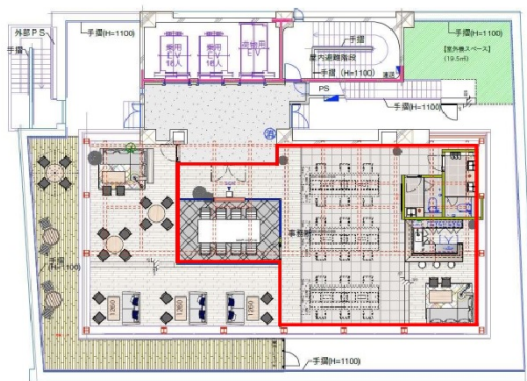

グランファースト新宿御苑 9階39.68坪

東京都新宿区大京町22-1

9F

物件MAP

賃貸条件	
坪数	39.68坪
階数	9階
入居可能日	

ビル情報	
所在地	東京都新宿区大京町22-1
最寄り駅	東京メトロ丸ノ内線 四谷三丁目駅 徒歩5分 東京メトロ丸ノ内線 新宿御苑前駅 徒歩6分 都営大江戸線 国立競技場駅 徒歩12分 JR中央線(快速) 千駄ヶ谷駅 徒歩13分 都営新宿線 曙橋駅 徒歩13分
エリア	四谷・市ヶ谷・飯田橋エリア
竣工	1986年7月
耐震	新耐震基準
階数	地上9階 地下1階
用途	事務所
構造	SRC造

設備情報	
エレベーター	3基
空調	個別空調
OAフロア	OAフロア
基準階天井高	2,650mm
光ファイバー	有り
トイレ	男女共用・室内
セキュリティ	有り
駐車場	無し

事務所移転の簡単検索サイト

Quick Service

クイックサービス

グランファースト新宿御苑 9階39.68坪 東京都新宿区大京町22-1

四谷・市ヶ谷・飯田橋エリア (ビルID: 0047000) の賃貸オフィス

貸事務所・レンタルオフィス・オフィス移転ならQuickService