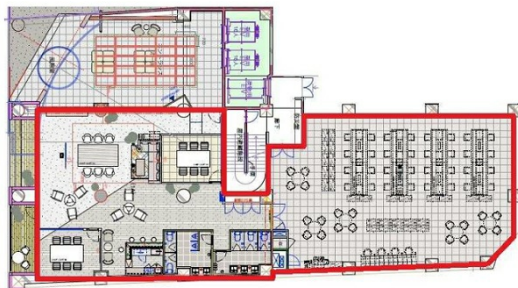

グランファースト新宿御苑 1階111.83坪

東京都新宿区大京町22-1

物件MAP

賃貸条件	
月額賃料	3,019,410円 (税別)
坪数	111.83坪
坪単価	27,000円 (税別)
共益費	賃料に含む
礼金	無し
敷金 (保証金)	8ヶ月
階数	1階
入居可能日	即日

ビル情報	
所在地	東京都新宿区大京町22-1
最寄り駅	東京メトロ丸ノ内線 四谷三丁目駅 徒歩5分 東京メトロ丸ノ内線 新宿御苑前駅 徒歩6分 都営大江戸線 国立競技場駅 徒歩12分 JR中央線(快速) 千駄ヶ谷駅 徒歩13分 都営新宿線 曙橋駅 徒歩13分
エリア	四谷・市ヶ谷・飯田橋エリア
竣工	1986年7月
耐震	新耐震基準
階数	地上9階 地下1階
用途	事務所
構造	SRC造

設備情報	
エレベーター	3基
空調	個別空調
OAフロア	OAフロア
基準階天井高	2,650mm
光ファイバー	有り
トイレ	男女共用・室内
セキュリティ	有り
駐車場	無し