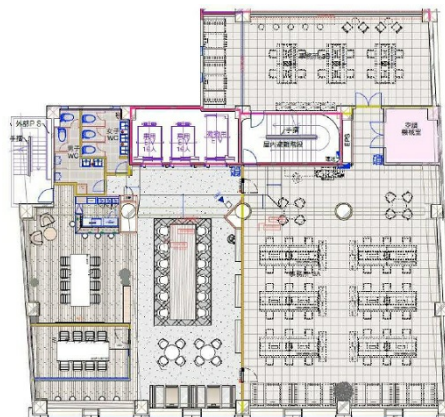

グランファースト新宿御苑 3階153.59坪

東京都新宿区大京町22-1

物件MAP

賃貸条件	
坪数	153.59坪
階数	3階
入居可能日	

ビル情報	
所在地	東京都新宿区大京町22-1
最寄り駅	東京メトロ丸ノ内線 四谷三丁目駅 徒歩5分 東京メトロ丸ノ内線 新宿御苑前駅 徒歩6分 都営大江戸線 国立競技場駅 徒歩12分 JR中央線(快速) 千駄ヶ谷駅 徒歩13分 都営新宿線 曙橋駅 徒歩13分

エリア	四谷・市ヶ谷・飯田橋エリア
竣工	1986年7月
耐震	新耐震基準
階数	地上9階 地下1階
用途	事務所
構造	SRC造

設備情報	
エレベーター	3基
空調	個別空調
OAフロア	OAフロア
基準階天井高	2,650mm
光ファイバー	有り
トイレ	男女共用・室内
セキュリティ	有り
駐車場	無し