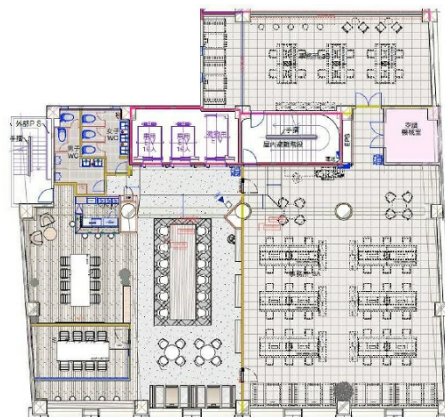

グランファースト新宿御苑 3階153.59坪

東京都新宿区大京町22-1

物件MAP

賃貸条件	
坪数	153.59坪
階数	3階
入居可能日	
ビル情報	
所在地	東京都新宿区大京町22-1
最寄り駅	東京メトロ丸ノ内線 四谷三丁目駅 徒歩5分 東京メトロ丸ノ内線 新宿御苑前駅 徒歩6分 都営大江戸線 国立競技場駅 徒歩12分 JR中央線(快速) 千駄ヶ谷駅 徒歩13分 都営新宿線 曙橋駅 徒歩13分
エリア	四谷・市ヶ谷・飯田橋エリア
竣工	1986年7月
耐震	新耐震基準
階数	地上9階 地下1階
用途	事務所
構造	SRC造
設備情報	
エレベーター	3基
空調	個別空調
OAフロア	OAフロア
基準階天井高	2,650mm
光ファイバー	有り
トイレ	男女共用・室内
セキュリティ	有り
駐車場	無し

事務所移転の簡単検索サイト

Quick Service

クイックサービス

グランファースト新宿御苑 3階153.59坪 東京都新宿区大京町22-1

四谷・市ヶ谷・飯田橋エリア (ビルID: 0047000) の賃貸オフィス

貸事務所・レンタルオフィス・オフィス移転ならQuickService

物件詳細はこちらから

0120-55-2620