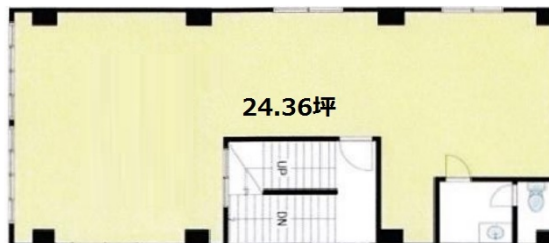

東神田MKビル 3階24.36坪

東京都千代田区東神田1-11-7

物件MAP

賃貸条件	
坪数	24.36坪
階数	3階
入居可能日	
ビル情報	
所在地	東京都千代田区東神田1-11-7
最寄り駅	JR総武本線 馬喰町駅 徒歩3分 都営新宿線 岩本町駅 徒歩5分 JR中央・総武線 浅草橋駅 徒歩7分 JR中央・総武線 秋葉原駅 徒歩9分
エリア	岩本町・秋葉原エリア
竣工	1962年
耐震	旧耐震基準
階数	地上5階
用途	事務所
構造	SRC造
設備情報	
エレベーター	
空調	個別空調
OAフロア	OAフロア
基準階天井高	
光ファイバー	有り
トイレ	男女共用・室内
セキュリティ	有り
駐車場	無し